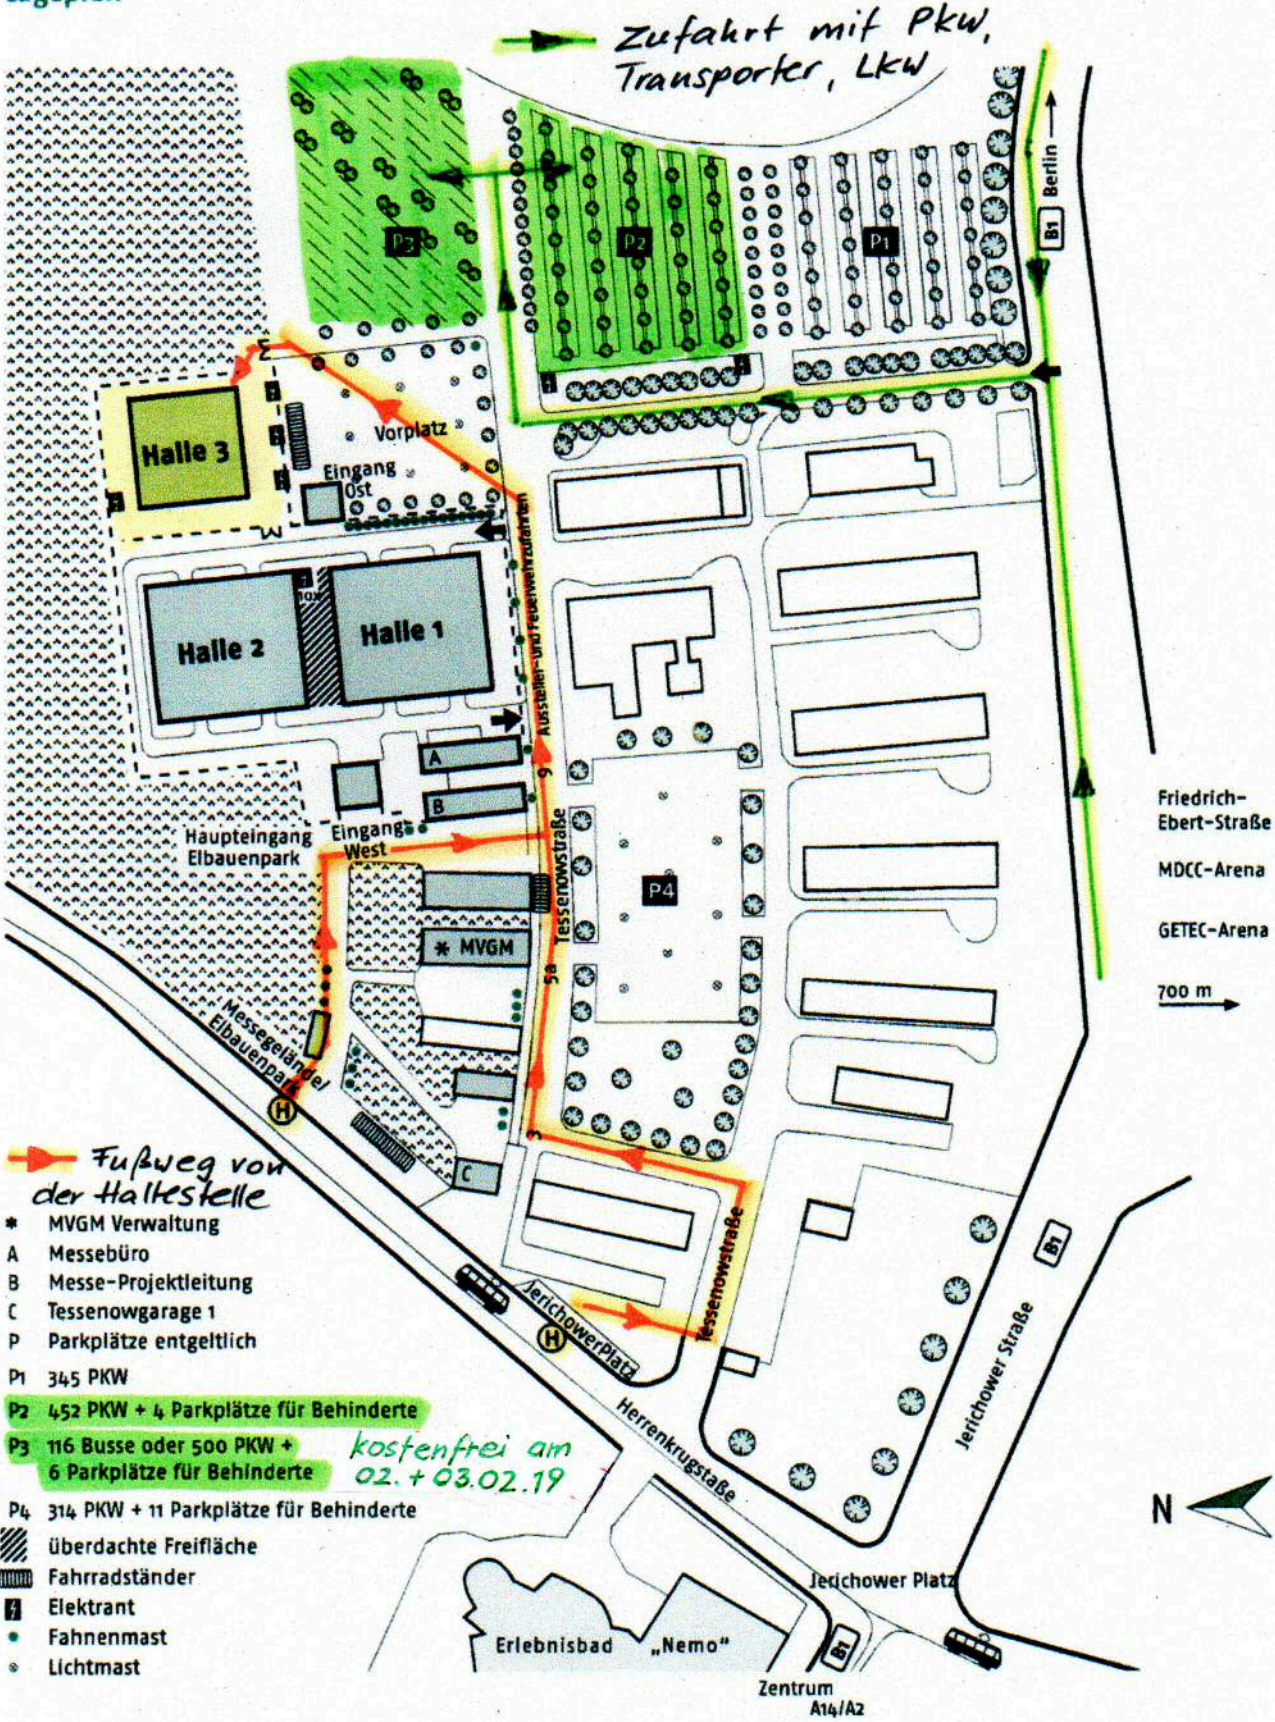

MESSE MAGDEBURG

Lageplan

Fußweg von der Haltestelle

- * MVGM Verwaltung
- A Messebüro
- B Messe-Projektleitung
- C Tessenowgarage 1
- P Parkplätze entgeltlich
- P1 345 PKW
- P2 452 PKW + 4 Parkplätze für Behinderte
- P3 116 Busse oder 500 PKW + 6 Parkplätze für Behinderte
- P4 314 PKW + 11 Parkplätze für Behinderte
- ▨ überdachte Freifläche
- ▩ Fahrradständer
- ⚡ Elektrant
- ⦿ Fahnenmast
- ⦿ Lichtmast

*kostenfrei am
02. + 03.02.19*

0 10 20 30 40 50 60 m