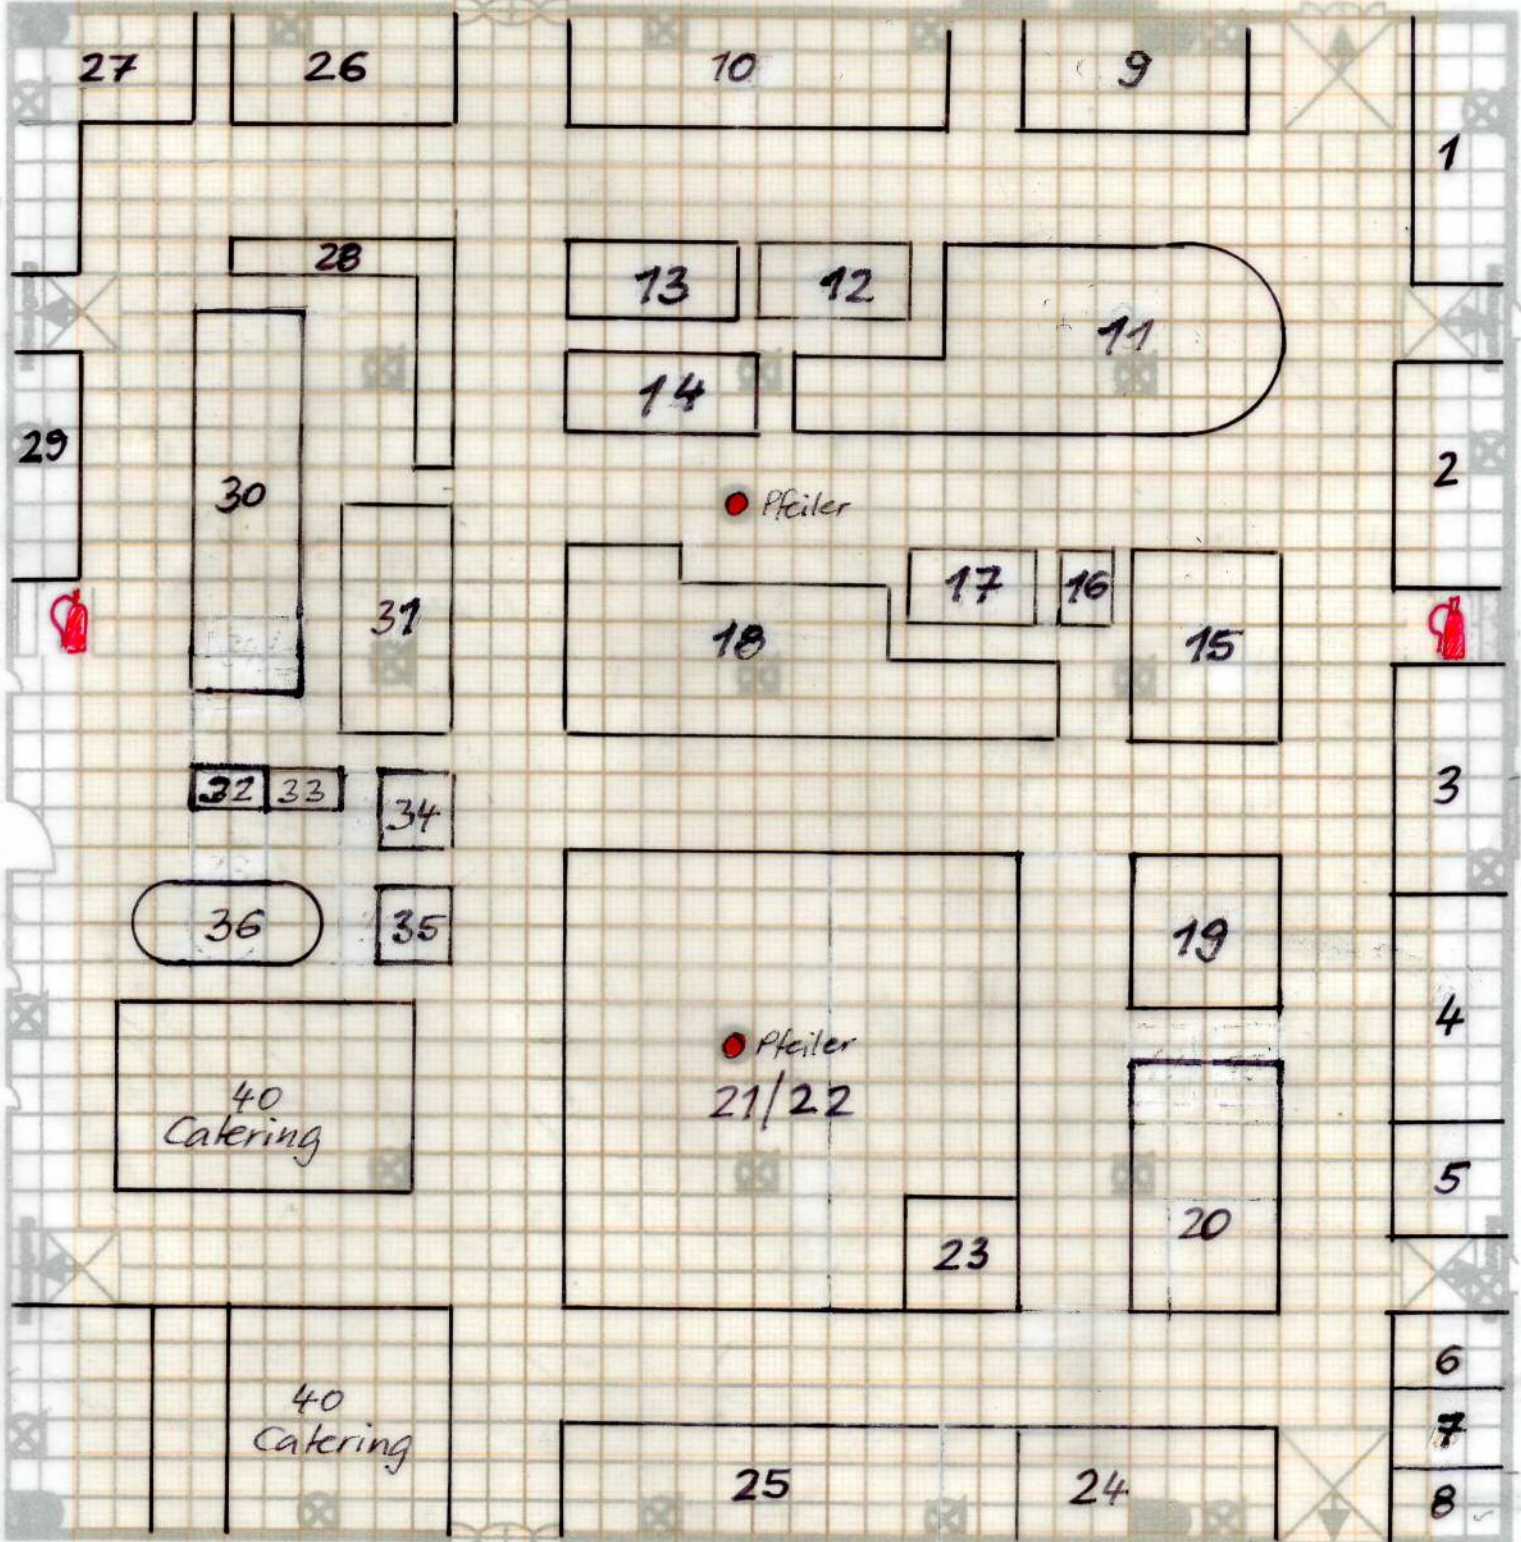

Rolltor

1 Karo = 1m

Besucher-
eingang

Rolltor