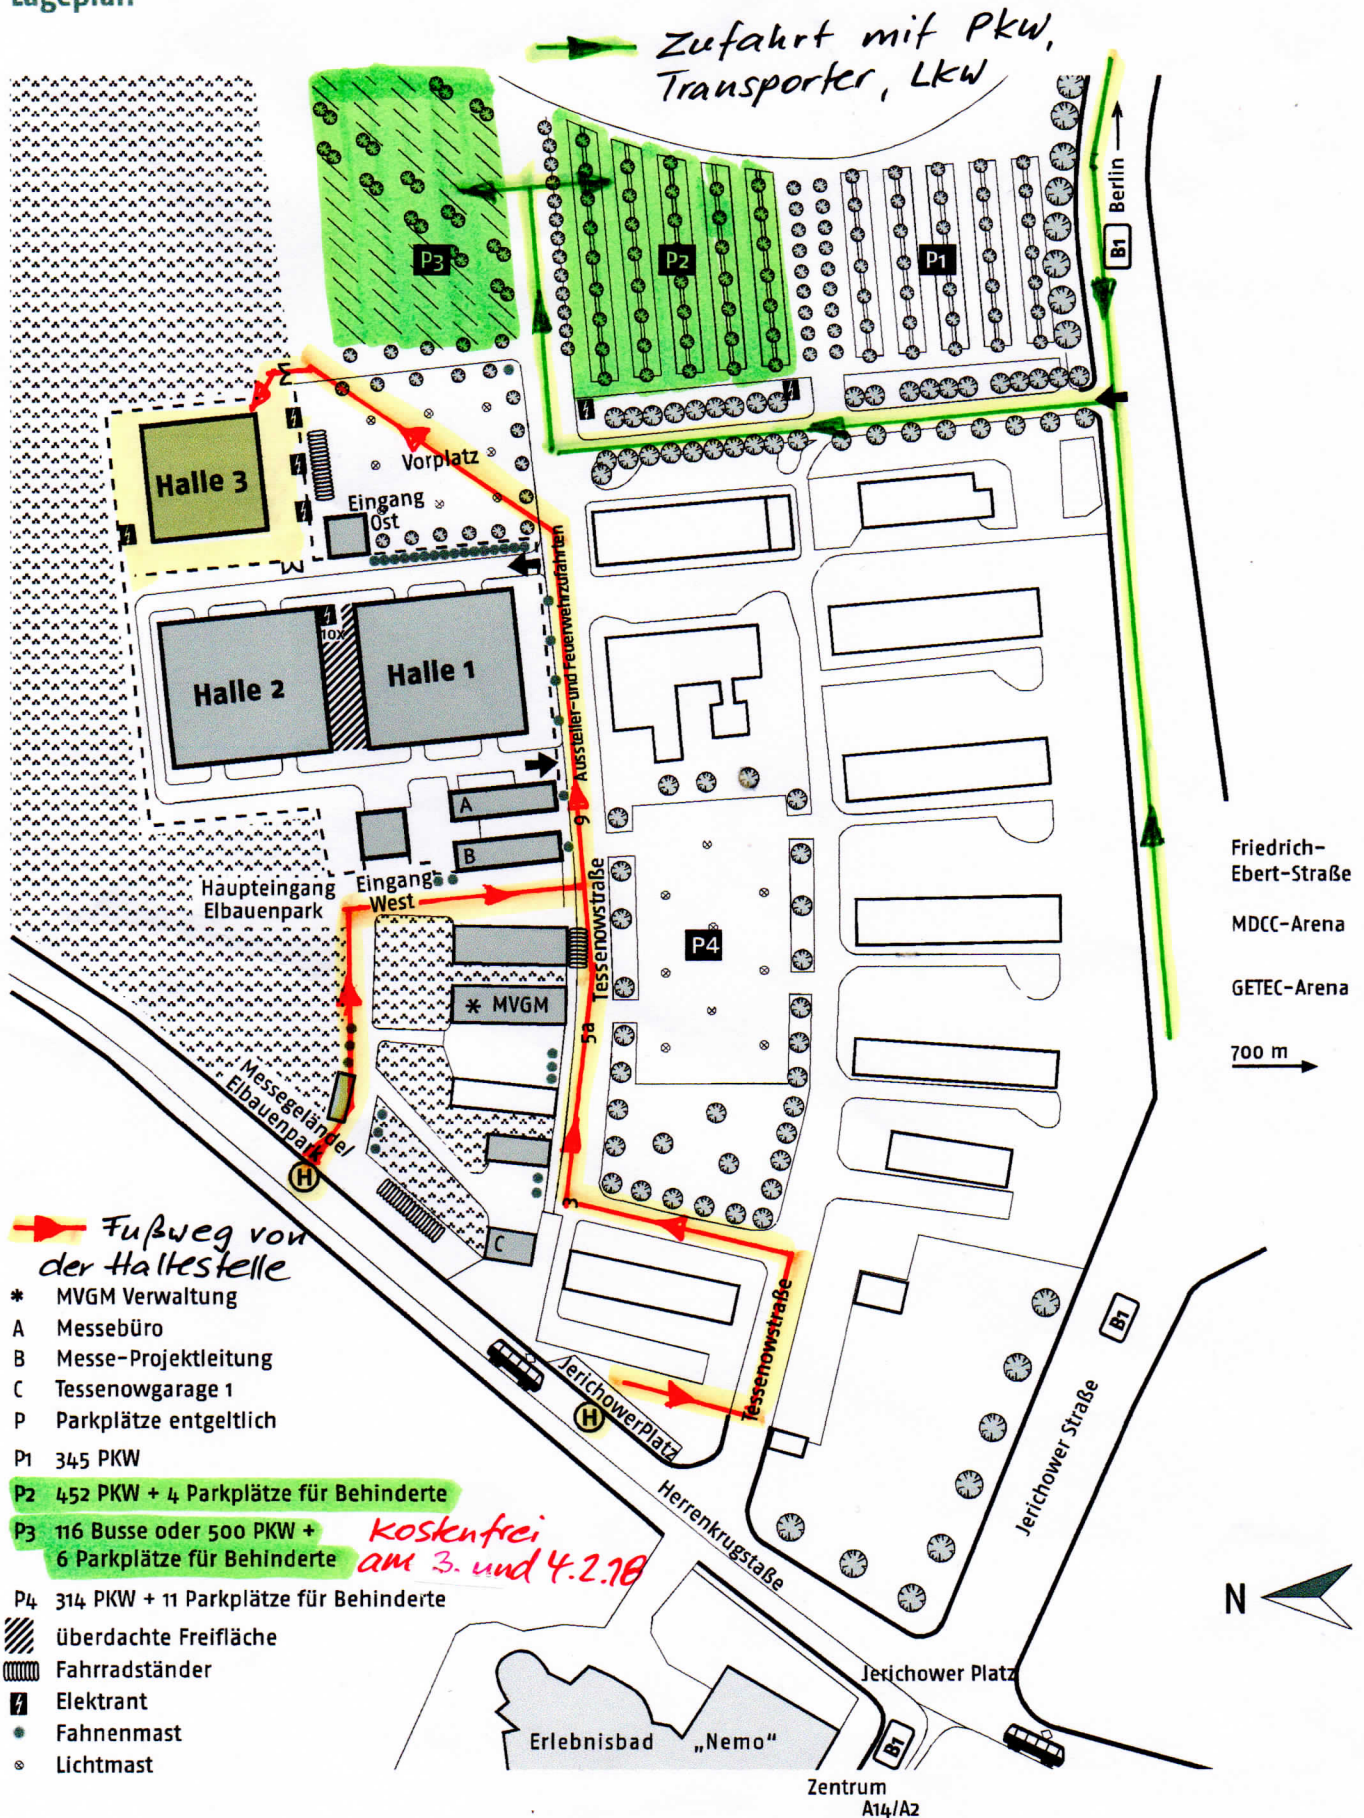

MESSE MAGDEBURG

Lageplan

0 10 20 30 40 50 60 m